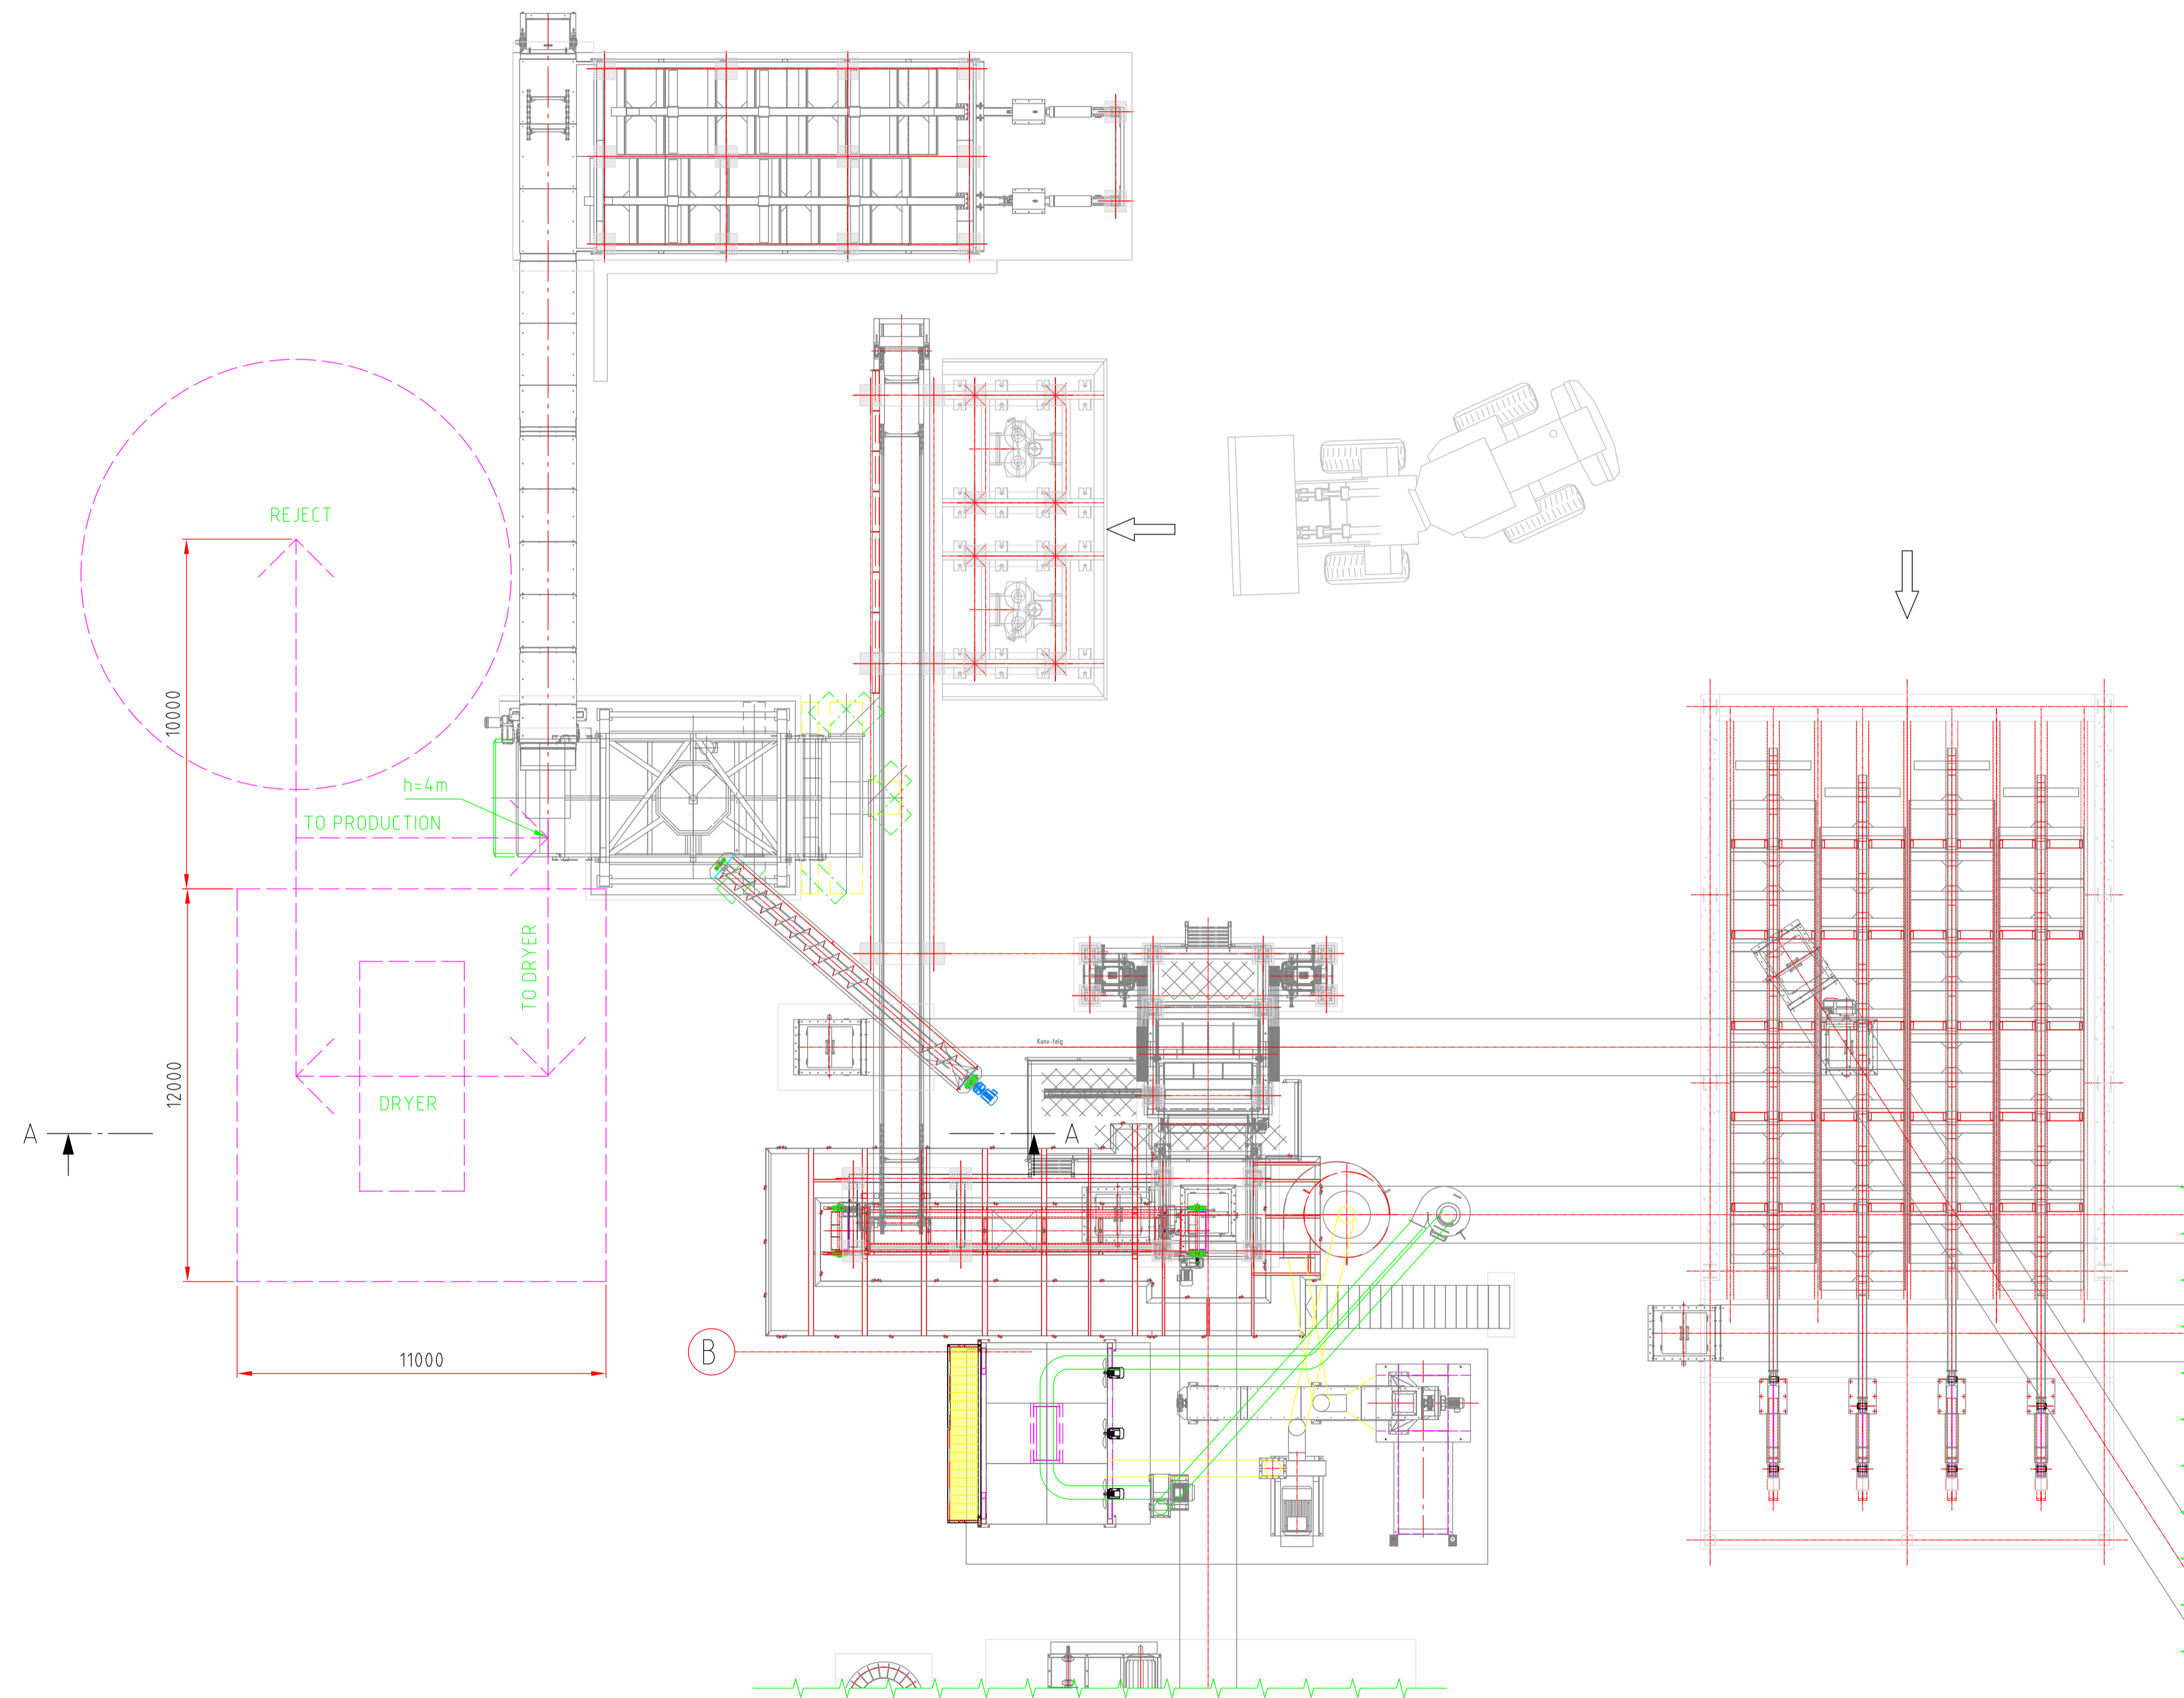

A-A

Jrk.nr	Tk	Detail	Materjal	Maar	Kaal
Koost	Hekotek AS	Leht	Kokku	kg	
		Põrguvälja tee 9 75306 Jüri, RAE Vald Tel: +372 6051 450 www.hekotek.ee / hekotek@hekotek.ee	Mõõt:	1:125	
Mehaanilise purukivati lisamine Sauga graanulitehasesse skeem		Korp: 21.09.2017 AS Hekotek Projekt: P.Saaremägi Kontroll: A.Roosli	File: 4704.000.02 Jaan.nr: 4.704.000.02		
Tellijä	AS Puruhüli	Täp.nr	Koost:	-----	